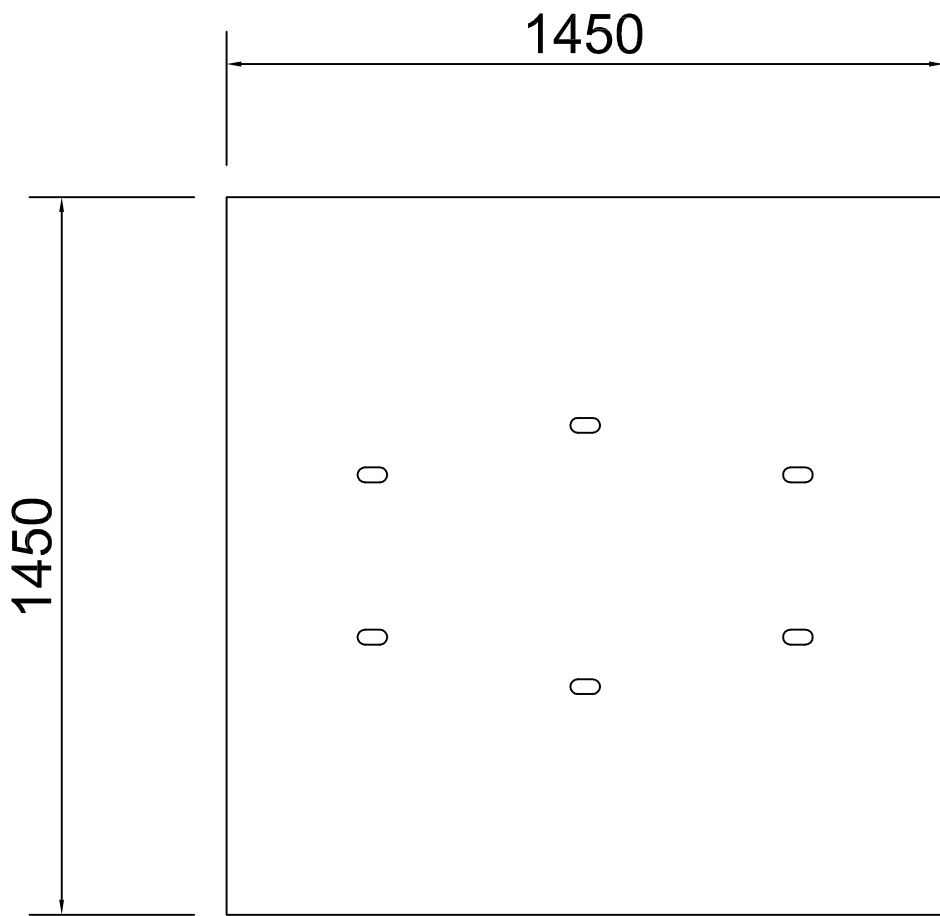

PLACA VIENTOS TIPO 2- 1450X1450X5 REFORZ.
CORTE POR PLASMA

e=5mm
UDS:1