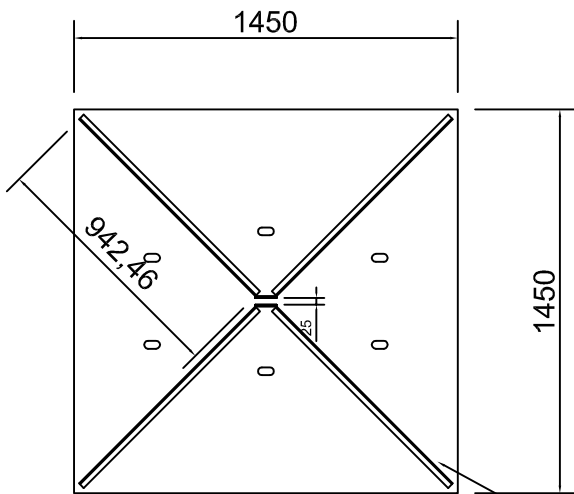

PLACA VIENTOS TIPO 2-1450X1450X5 REFZ.  
MONTAJE

UPN 60 x 4uds